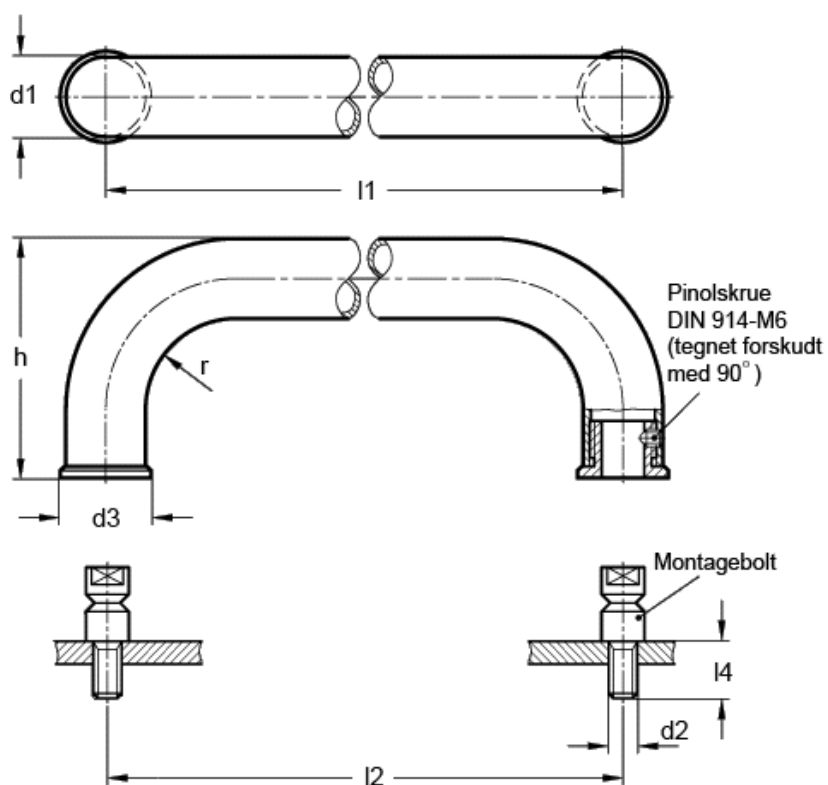

Varenummer: 20102365  
Beskrivelse: E+G Bøjlegreb GN 426.5-28-250-B  
Rustfast 1.4301/1.4305

## Mål

$d1$	= 28
$d2$	= M10
$d3$	= 32
$h$	= 84
$l2 \pm 0,3$	= 250
$l4$	= 20
$r$	= 32